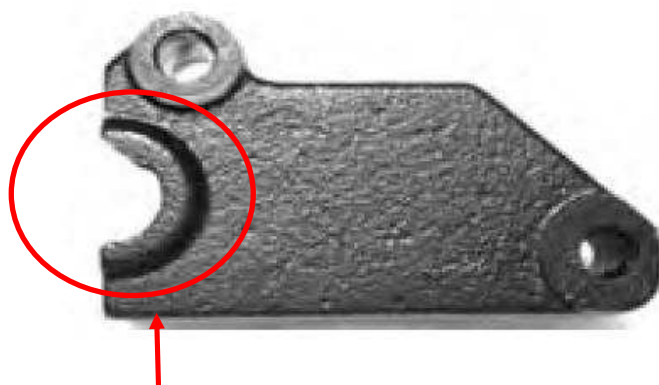

DISPOSITIVI APERTURA BMC e BMC2

Differenze tra i 2 sistemi

Dispositivo Apertura BMC
cod. 202064014

Vedere conformazione del "tastatore"

La sfera BMC monta su questo blocchetto

Dispositivo apertura BMC2
cod. 290770383

Vedere conformazione del "tastatore"

La sfera BMC2 monta su questo blocchetto